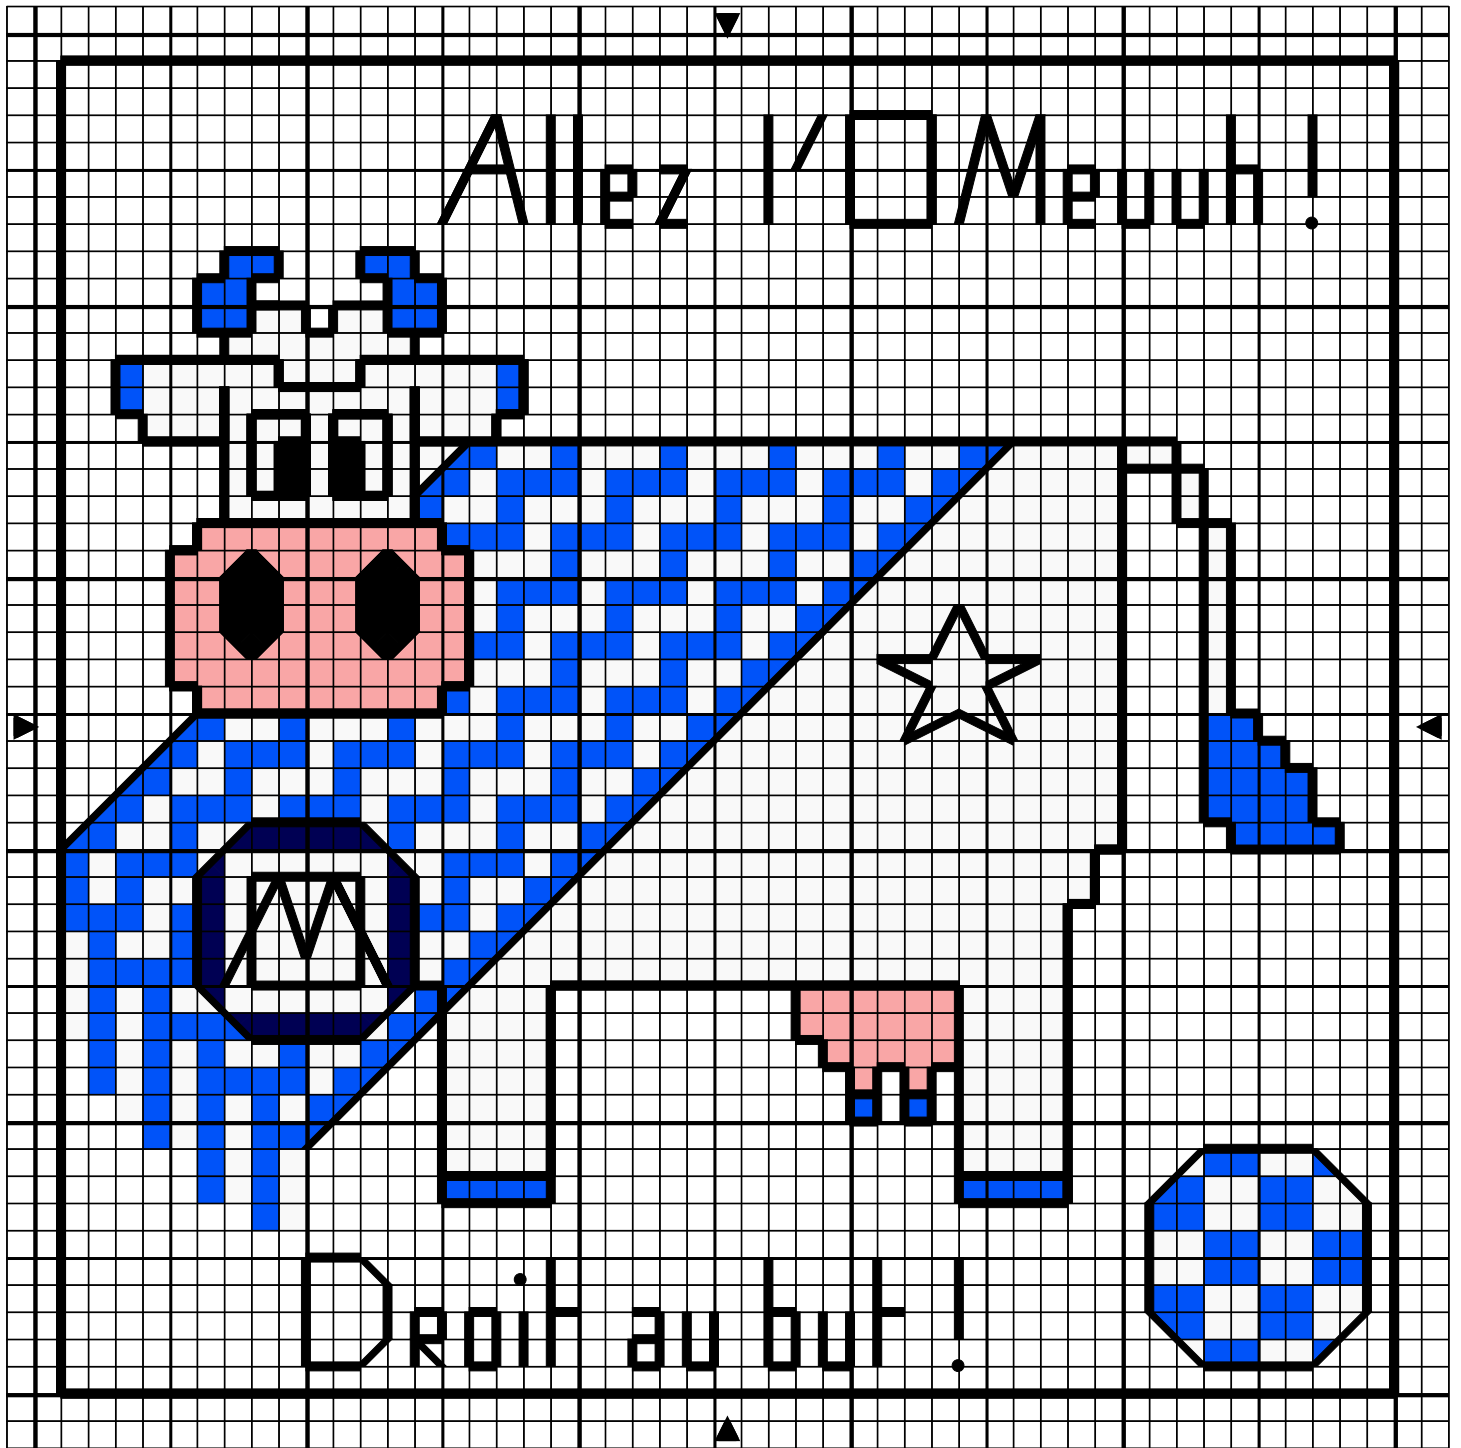

■	Noir	DMC 310	Anchor 403
·	Blanc	Blanc 1	
C	Vieux rose	3779	868
X	Bleuet fc	322	978
●	Bleu marine	820	134

Points arrière
 ———— Noir 310 403

Points de noeud
 Noir 310 403

Dessiné par: Sabine

Copyright <http://silepointcompte.free.fr/>

	Noir	DMC 310	Anchor 403
	Blanc	Blanc 1	
	Vieux rose	3779	868
	Bleuet fc	322	978
	Bleu marine	820	134

Points arrière

	Noir	310	403
--	------	-----	-----

Points de noeud

	Noir	310	403
---	------	-----	-----

Dessiné par: Sabine

Copyright <http://silepointcompte.free.fr/>